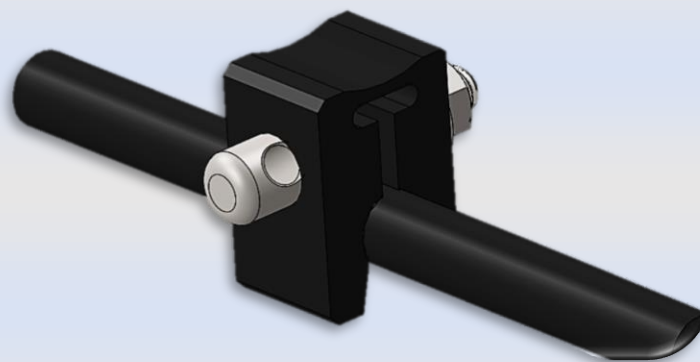

**FX.1914.REF FIXADOR CLICK FIX MEDIO  
(PARA MEMBROS SUPERIORES)**

- Produto Estéril
- Para Pinos de  $\varnothing 4.0$ ,  $\varnothing 3.5$ ,  $\varnothing 3.0$
- Barras Longitudinal Alumínio  $\varnothing 8.0$  com comprimento de 100, 125, 150, 175, 200, 250 e 300mm
- Barras Transversal Inox  $\varnothing 4,0$  com comprimento de 100, 125, 150 e 200mm

**ENCAIXE RÁPIDO POR FRENTE**