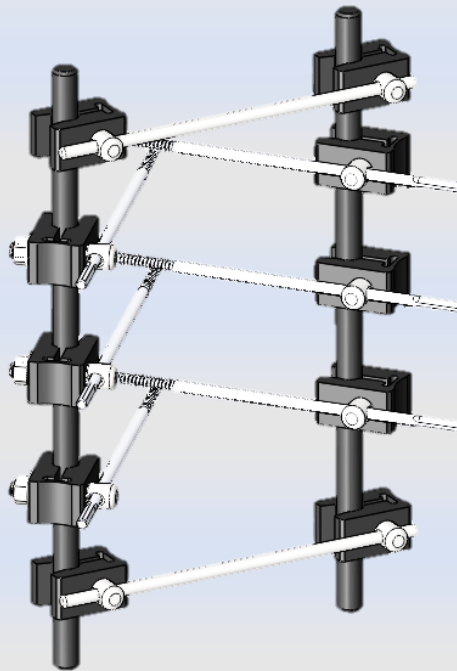

**FX.1914.REF FIXADOR CLICK FIX MEDIO  
(PARA MEMBROS SUPERIORES)**

- Produto Estéril
- Para Pinos de  $\varnothing 4.0$ ,  $\varnothing 3.5$ ,  $\varnothing 3.0$
- Barras Longitudinal Alumínio  $\varnothing 8.0$  com comprimento de 100, 125, 150, 175, 200, 250 e 300mm
- Barras Transversal Inox  $\varnothing 4,0$  com comprimento de 100, 125, 150 e 200mm

**ENCAIXE RÁPIDO POR FRENTE**